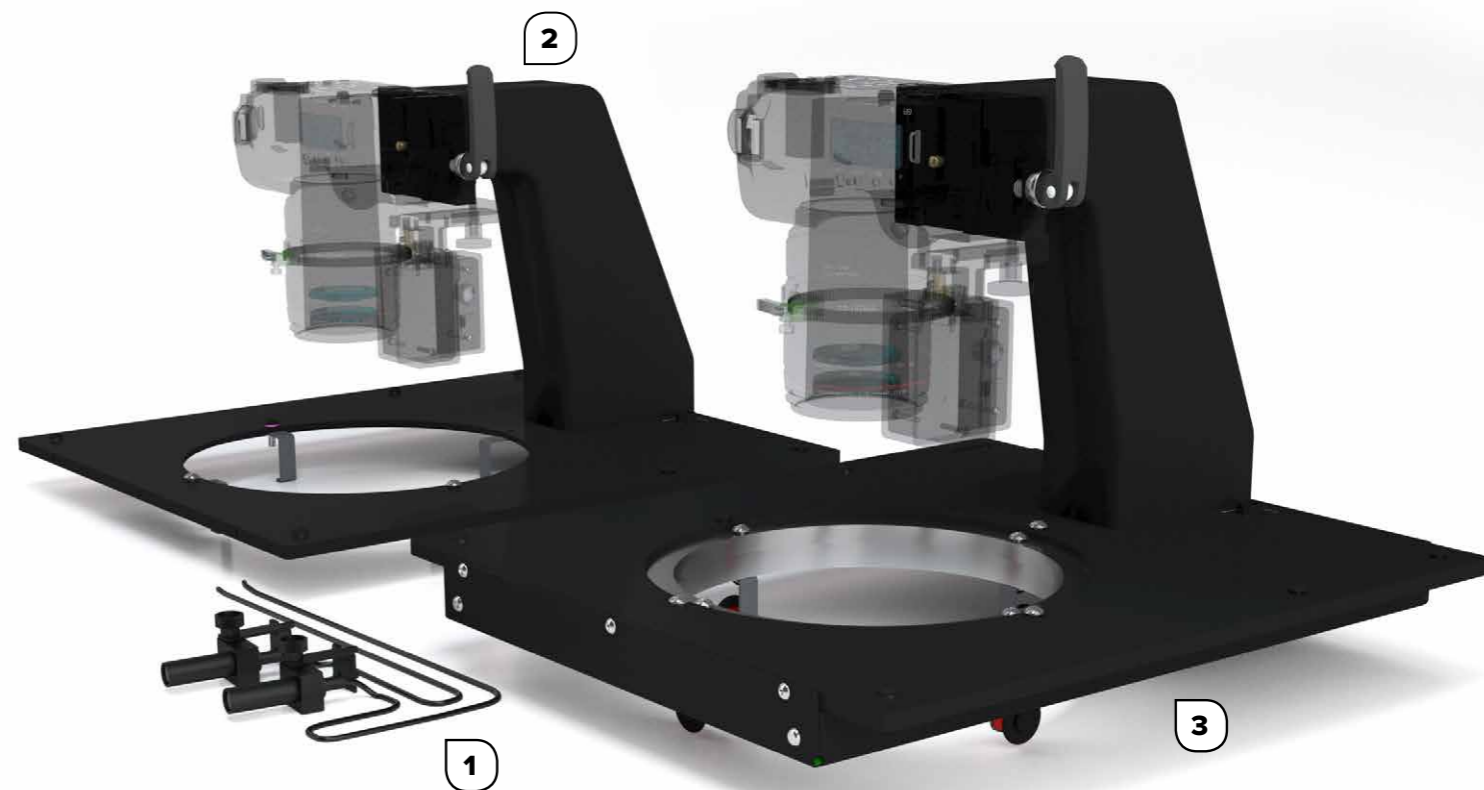

Especificaciones técnicas

ALPHASTUDIO COMPACT

[código de pedido 238H3]

ALPHASTUDIO COMPACT PRO

[código de pedido 238H5]

QUÉ INCLUYE

Hardware	Compact	Compact Pro
2× luces frontales CRI	93+	95+
iluminación trasera CRI	93+	93+
2× luz superior CRI	opcional (93+)	95+
2× puntero láser	opcional	sí
cortinas difusoras laterales	sí	sí
soporte Manfrotto + cabezal XPRO	opcional	sí

[código de pedido 238A10]

Software

- ORBITVU STATION
  licencia de software
- ORBITVU VIEWER
  (licencia de reproductor HTML5)

ESPECIFICACIONES DE ORBITVU STATION

Compatibilidad de la cámara	Canon DSLR
Control para múltiples cámaras	sí, hasta 5 cámaras
Compatibilidad del software	Mac OS X o Windows
Post-producción	posible mediante software
Eliminación del fondo	automático con IQ-Mask
Formato de salida 360°	HTML5, GIF animado, MP4, MOV
Formato de salida de vídeo	MOV, MP4, GIF animado
Formato de salida de imagen	png, jpeg, tiff, bmp, RAW + máscara png otros formatos de salida mediante acciones externas

ESPECIFICACIONES DE ORBITVU VIEWER

Tecnología 360°	reproductor HTML5
Zoom profundo	tecnología de zoom infinito
Preparado para móvil	interacción multitáctil y diseño receptivo
Tecnología de giro instantáneo	Sin tiempo de espera para cargar la vista de 360°
Compatibilidad	con cualquier navegador que soporte HTML5

Accesorios adicionales

1. KIT DE POSICIONAMIENTO BASADO EN LÁSER

[código de pedido 238A21]

Dos punteros láser lineales para facilitar el posicionamiento de objetos. Se muestran dos líneas que se cruzan en el centro de la mesa giratoria. Permite posicionar los productos fácil y rápidamente. Recomendado especialmente para tomar imágenes en 360°.

2. SOPORTE SUPERIOR PARA CÁMARA COMPACTA

[código de pedido 238A14]

El soporte para cámara elevado y la gran apertura superior permiten capturar objetos con una distancia focal óptima.

3. KIT DE SUSPENSIÓN MOTORIZADO Y SOPORTE SUPERIOR PARA CÁMARA

[código de pedido 238A16]

Plataforma motorizada equipada con sujeciones magnéticas para fijar objetos inestables como, por ejemplo, bolsos, fotografía de zapatos de 360° en vertical y otros productos similares. La rotación de la plataforma se sincroniza de forma precisa con el movimiento de la mesa giratoria. Al estar equipada con un soporte para cámara elevado y una gran apertura superior, permite capturar objetos con una distancia focal óptima.

Consulte la página www.orbitvu.com/hangingkit para ver un ejemplo.

4. MAGIC TABLE [código de pedido 238A4]

Base de material acrílico que facilita el trabajo con productos de pequeño tamaño. Gracias a su material y diseño especiales, el software lo elimina automáticamente de la imagen final.

5. ZOOM MOTORIZADO [código de pedido 238A27]

Permite manipular de forma remota el zoom del objetivo de la cámara mediante el software Alphashot Editor. Se recomienda al alternar artículos grandes y pequeños, fotografiados con vista superior. Se emplea con el 238A16 y 238A14.

6. REFLECTORES BLANCOS Y NEGROS [código de pedido 238A18]

Los reflectores laterales de tela de doble cara permiten conseguir el contraste deseado en los objetos fotografiados. La cara blanca produce un suave reflejo en blanco y reduce las sombras. La cara negra produce un alto contraste y aumenta la visibilidad de las sombras.