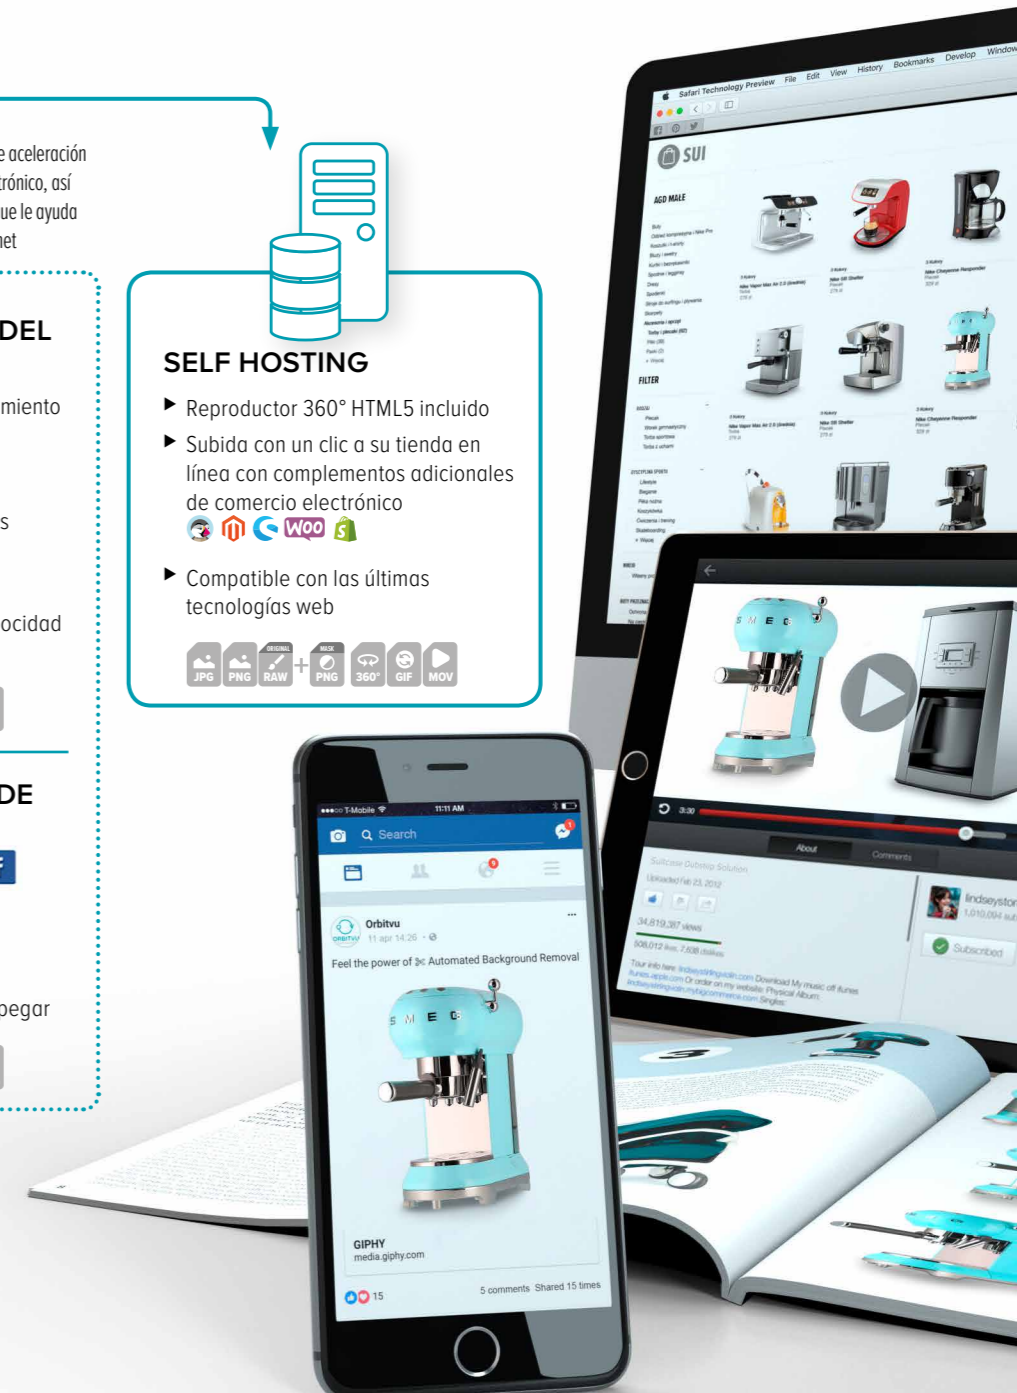

SELF HOSTING

- Reproductor 360° HTML5 incluido
- Subida con un clic a su tienda en línea con complementos adicionales de comercio electrónico
- Compatible con las últimas tecnologías web