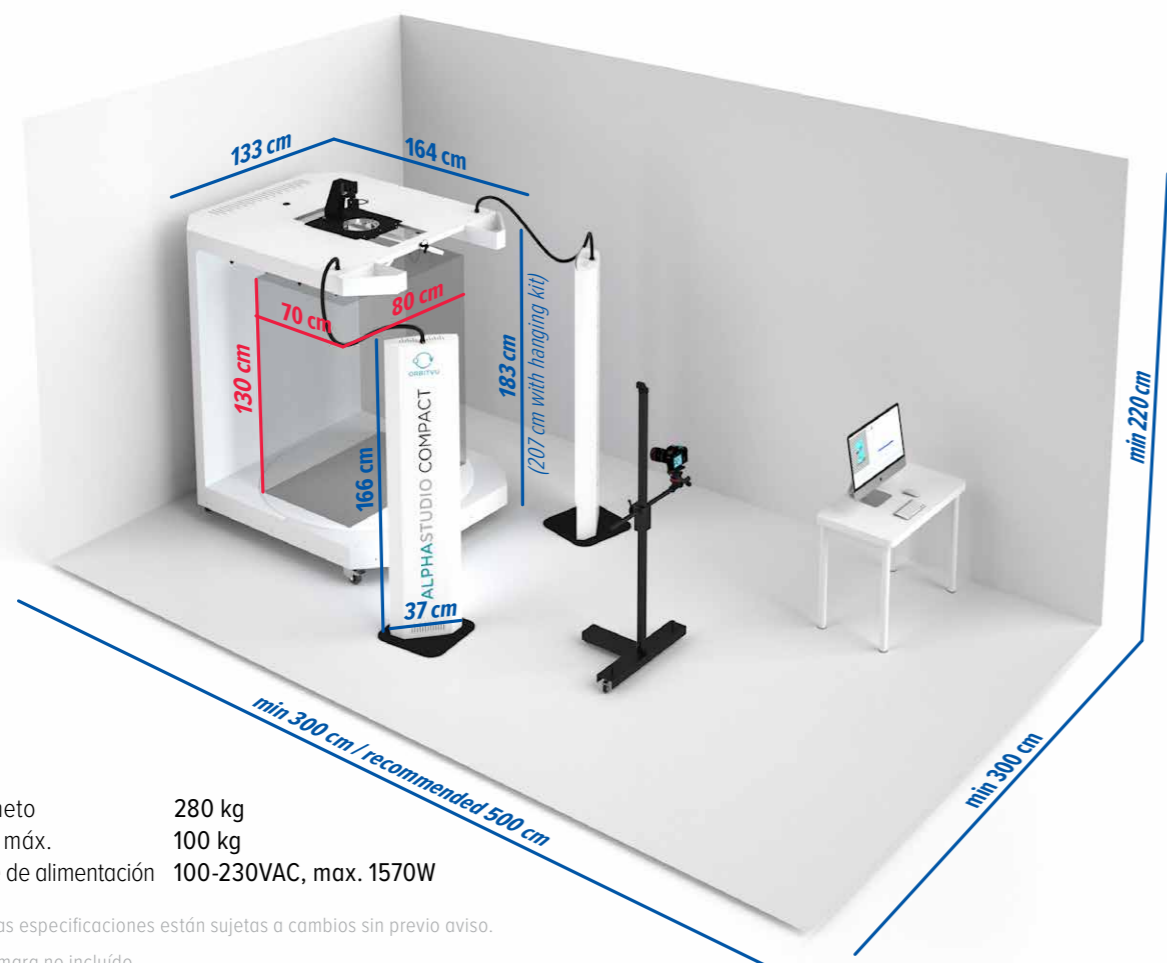

⚖️ Peso neto	280 kg
⚖️ Carga máx.	100 kg
⚡ Fuente de alimentación	100-230VAC, max. 1570W

Todas las especificaciones están sujetas a cambios sin previo aviso.

PC y cámara no incluido.